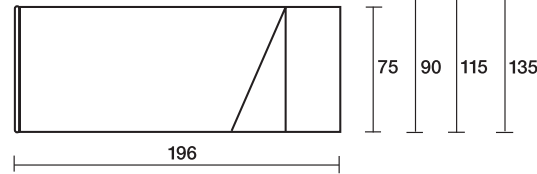

POUFF LETTO
POUFF BED

Pouf f

Pi ano l etto
Bed surface

Pi ano l etto / Bed surface

Scatch
design by J. Fossati

157