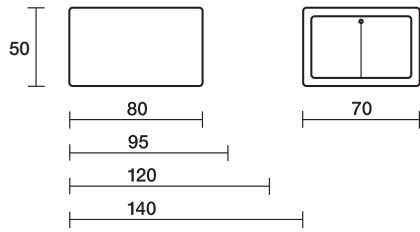

POUFF LETTO
POUFF BED

Pouf f

Pi ano l etto
Bed surface

Pi ano l etto / Bed surface

Scatch
design by J. Fossati

157