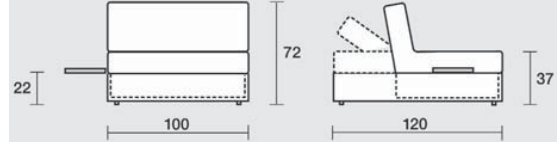

Con piano letto
With bed surface

Profondità 120
Depth 120

Divano, profondità 100, seduta unica, due schienali
Sofa, depth 100, one seating, two backrests

Con relax DX
With relax on the right

Con piano letto
With bed surface

Programma componibile
disponibile con 2 profondità:
cm 100 e cm 120
Modular elements available with 2 depths:
cm 100 and cm 120

Serpentayn
design by International Five
33

Poltrona, base 100 con poggiatesta
Armchair, base 100 with footrest

Poltrona, base 120 con poggiatesta
Armchair, base 120 with footrest

Poltrona, base 100 con tavolino (opt)
Armchair, base 100 with small table (opt)

Poltrona base 120 con tavolino (opt)
Armchair, base 120 with small table (opt)