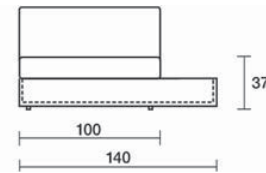

Poltrona, profondità 100
Armchair, dept 100

Terminale con bracciolo DX/SX
Terminal element
with right/left armrest

Con piano appoggio DX/SX
With right/left top rest

Profondità 120
Depth 120

Chaise longue profondità 100
Chaise longue depth 100

Con bracciolo DX/SX
With right/left armrest

Angolo, profondità 100
Corner, depth 100

Angolo, profondità 120
Corner, depth 120

Divano, profondità 100, due sedute, due schienali
Sofa, depth 100, 2 chairs seats, 2 backrests

Con piano letto
With bed surface

Profondità 120
Depth 120

Divano, profondità 100, seduta unica, due schienali
Sofa, depth 100, one seating, two backrests

Con relax DX
With relax on the right

Con piano letto
With bed surface

Programma componibile
disponibile con 2 profondità:
cm 100 e cm 120
Modular elements available with 2 depths:
cm 100 and cm 120

Serpentayn
design by International Five
33

Poltrona, base 100 con poggiatesta
Armchair, base 100 with footrest