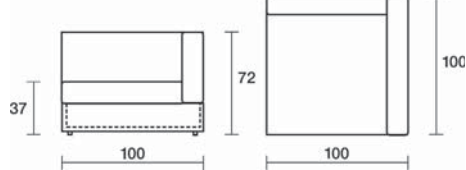

Poltrona, profondità 100
Armchair, dept 100

Terminale con bracciolo DX/SX
Terminal element
with right/left armrest

Con piano appoggio DX/SX
With right/left top rest

Profondità 120
Depth 120

Chaise longue profondità 100
Chaise longue depth 100

Con bracciolo DX/SX
With right/left armrest

Angolo, profondità 100
Corner, depth 100

Angolo, profondità 120
Corner, depth 120

Divano, profondità 100, due sedute, due schienali
Sofa, depth 100, 2 chairs seats, 2 backrests

Con piano letto
With bed surface

Profondità 120
Depth 120

Divano, profondità 100, seduta unica, due schienali
Sofa, depth 100, one seating, two backrests

Con relax DX
With relax on the right

Con piano letto
With bed surface

Programma componibile
disponibile con 2 profondità:
cm 100 e cm 120
Modular elements available with 2 depths:
cm 100 and cm 120

Serpentayn
design by International Five
33

Poltrona, base 100 con poggiatesta
Armchair, base 100 with footrest