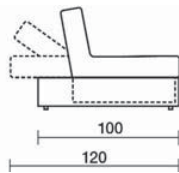

Poltrona, profondità 100
Armchair, dept 100

Terminale con bracciolo DX/SX
Terminal element
with right/left armrest

Con piano appoggio DX/SX
With right/left top rest

Profondità 120
Depth 120

Chaise longue profondità 100
Chaise longue depth 100

Con bracciolo DX/SX
With right/left armrest

Angolo, profondità 100
Corner, depth 100

Angolo, profondità 120
Corner, depth 120

Divano, profondità 100, due sedute, due schienali
Sofa, depth 100, 2 chairs seats, 2 backrests

Con piano letto
With bed surface

Profondità 120
Depth 120

Divano, profondità 100, seduta unica, due schienali
Sofa, depth 100, one seating, two backrests

Con relax DX
With relax on the right

Con piano letto
With bed surface

Programma componibile
disponibile con 2 profondità:
cm 100 e cm 120
Modular elements available with 2 depths:
cm 100 and cm 120

Serpentayn
design by International Five
33

Poltrona, base 100 con poggiatesta
Armchair, base 100 with footrest