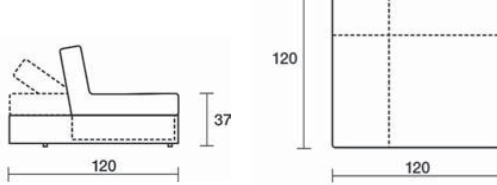

Programma componibile
disponibile con 2 profondità:
cm 100 e cm 120
Modular elements available with 2 depths:
cm 100 and cm 120

Serpentayn
design by International Five
33

Poltrona, base 100 con poggiatesta
Armchair, base 100 with footrest

Poltrona, base 100, con bracciolo e poggiatesta
Armchair, base 100, with armrest and footrest

Poltrona, base 120, con bracciolo e poggiatesta
Armchair, base 120, with armrest and footrest

Angolo congiunzione tra 100 e 120 DX/SX
Corner for connection between 100 and 120 DX/SX

Pouff/poltrona doppia apertura
Pouff/armchair double opening

Profondità 120
Depth 120