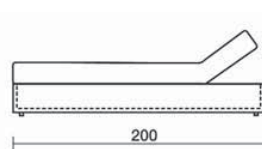

Con bracciolo DX/SX
With right/left armrest

Angolo, profondità 100
Corner, depth 100

Angolo, profondità 120
Corner, depth 120

Divano, profondità 100, due sedute, due schienali
Sofa, depth 100, 2 chairs seats, 2 backrests

Con piano letto
With bed surface

Profondità 120
Depth 120

Divano, profondità 100, seduta unica, due schienali
Sofa, depth 100, one seating, two backrests

Con relax DX
With relax on the right

Con piano letto
With bed surface

Programma componibile
disponibile con 2 profondità:
cm 100 e cm 120
Modular elements available with 2 depths:
cm 100 and cm 120

Serpentayn
design by International Five
33

Poltrona, base 100 con poggiatesta
Armchair, base 100 with footrest