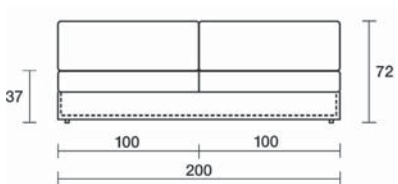

Poltrona, profondità 100
Armchair, dept 100

Terminale con bracciolo DX/SX
Terminal element
with right/left armrest

Con piano appoggio DX/SX
With right/left top rest

Profondità 120
Depth 120

Chaise longue profondità 100
Chaise longue depth 100

Con bracciolo DX/SX
With right/left armrest

Angolo, profondità 100
Corner, depth 100

Angolo, profondità 120
Corner, depth 120

Divano, profondità 100, due sedute, due schienali
Sofa, depth 100, 2 chairs seats, 2 backrests

Con piano letto
With bed surface

Profondità 120
Depth 120

Divano, profondità 100, seduta unica, due schienali
Sofa, depth 100, one seating, two backrests

Con relax DX
With relax on the right

Con piano letto
With bed surface

Programma componibile
disponibile con 2 profondità:
cm 100 e cm 120
Modular elements available with 2 depths:
cm 100 and cm 120

Serpentayn
design by International Five
33

Poltrona, base 100 con poggiatesta
Armchair, base 100 with footrest