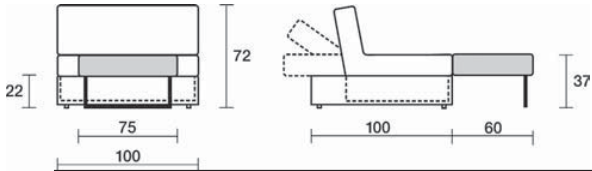

Poltrona, profondità 100
Armchair, dept 100

Terminale con bracciolo DX/SX
Terminal element
with right/left armrest

Con piano appoggio DX/SX
With right/left top rest

Profondità 120
Depth 120

Chaise longue profondità 100
Chaise longue depth 100

Con bracciolo DX/SX
With right/left armrest

Angolo, profondità 100
Corner, depth 100

Angolo, profondità 120
Corner, depth 120

Divano, profondità 100, due sedute, due schienali
Sofa, depth 100, 2 chairs seats, 2 backrests

Con piano letto
With bed surface

Profondità 120
Depth 120

Divano, profondità 100, seduta unica, due schienali
Sofa, depth 100, one seating, two backrests

Con relax DX
With relax on the right

Con piano letto
With bed surface

Programma componibile
disponibile con 2 profondità:
cm 100 e cm 120
Modular elements available with 2 depths:
cm 100 and cm 120

Serpentayn
design by International Five
33

Poltrona, base 100 con poggiatesta
Armchair, base 100 with footrest