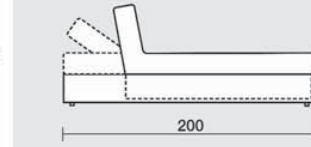

Poltrona, profondità 100
Armchair, dept 100

Terminale con bracciolo DX/SX
Terminal element
with right/left armrest

Con piano appoggio DX/SX
With right/left top rest

Profondità 120
Depth 120

Chaise longue profondità 100
Chaise longue depth 100

Con bracciolo DX/SX
With right/left armrest

Angolo, profondità 100
Corner, depth 100

Angolo, profondità 120
Corner, depth 120

Divano, profondità 100, due sedute, due schienali
Sofa, depth 100, 2 chairs seats, 2 backrests

Con piano letto
With bed surface

Profondità 120
Depth 120

Divano, profondità 100, seduta unica, due schienali
Sofa, depth 100, one seating, two backrests

Con relax DX
With relax on the right

Con piano letto
With bed surface

Programma componibile
disponibile con 2 profondità:
cm 100 e cm 120
Modular elements available with 2 depths:
cm 100 and cm 120

Serpentayn
design by International Five
33

Poltrona, base 100 con poggiatesta
Armchair, base 100 with footrest