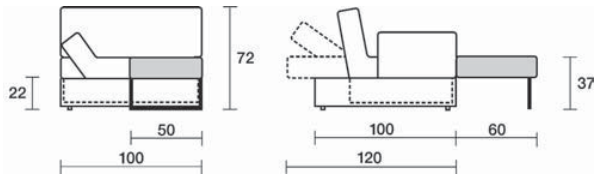

Con piano letto
With bed surface

Profondità 120
Depth 120

Divano, profondità 100, seduta unica, due schienali
Sofa, depth 100, one seating, two backrests

Con relax DX
With relax on the right

Con piano letto
With bed surface

Programma componibile
disponibile con 2 profondità:
cm 100 e cm 120
Modular elements available with 2 depths:
cm 100 and cm 120

Serpentayn
design by International Five
33

Poltrona, base 100 con poggiatesta
Armchair, base 100 with footrest

Poltrona, base 120 con poggiatesta
Armchair, base 120 with footrest

Poltrona, base 100 con tavolino (opt)
Armchair, base 100 with small table (opt)

Poltrona base 120 con tavolino (opt)
Armchair, base 120 with small table (opt)

Poltrona, base 100, con bracciolo e poggiatesta
Armchair, base 100, with armrest and footrest

Poltrona, base 120, con bracciolo e poggiatesta
Armchair, base 120, with armrest and footrest

Angolo congiunzione tra 100 e 120 DX/SX
Corner for connection between 100 and 120 DX/SX