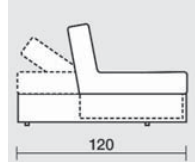

Poltrona, profondità 100
Armchair, dept 100

Terminale con bracciolo DX/SX
Terminal element
with right/left armrest

Con piano appoggio DX/SX
With right/left top rest

Profondità 120
Depth 120

Chaise longue profondità 100
Chaise longue depth 100

Con bracciolo DX/SX
With right/left armrest

Angolo, profondità 100
Corner, depth 100

Angolo, profondità 120
Corner, depth 120

Divano, profondità 100, due sedute, due schienali
Sofa, depth 100, 2 chairs seats, 2 backrests

Con piano letto
With bed surface

Profondità 120
Depth 120

Divano, profondità 100, seduta unica, due schienali
Sofa, depth 100, one seating, two backrests

Con relax DX
With relax on the right

Con piano letto
With bed surface

Programma componibile
disponibile con 2 profondità:
cm 100 e cm 120
Modular elements available with 2 depths:
cm 100 and cm 120

Serpentayn
design by International Five
33

Poltrona, base 100 con poggiatesta
Armchair, base 100 with footrest