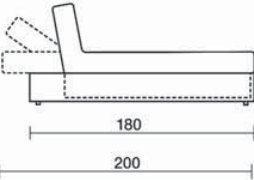

Poltrona, profondità 100
Armchair, dept 100

Terminale con bracciolo DX/SX
Terminal element
with right/left armrest

Con piano appoggio DX/SX
With right/left top rest

Profondità 120
Depth 120

Chaise longue profondità 100
Chaise longue depth 100

Con bracciolo DX/SX
With right/left armrest

Angolo, profondità 100
Corner, depth 100

Angolo, profondità 120
Corner, depth 120

Divano, profondità 100, due sedute, due schienali
Sofa, depth 100, 2 chairs seats, 2 backrests

Con piano letto
With bed surface

Profondità 120
Depth 120

Divano, profondità 100, seduta unica, due schienali
Sofa, depth 100, one seating, two backrests

Con relax DX
With relax on the right

Con piano letto
With bed surface

Programma componibile
disponibile con 2 profondità:
cm 100 e cm 120
Modular elements available with 2 depths:
cm 100 and cm 120

Serpentayn
design by International Five
33

Poltrona, base 100 con poggiatesta
Armchair, base 100 with footrest