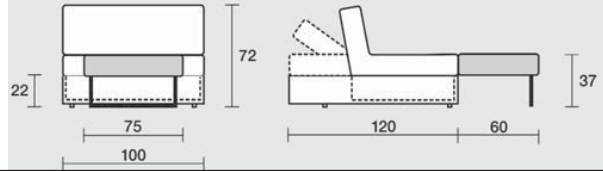

Con bracciolo DX/SX
With right/left armrest

Angolo, profondità 100
Corner, depth 100

Angolo, profondità 120
Corner, depth 120

Divano, profondità 100, due sedute, due schienali
Sofa, depth 100, 2 chairs seats, 2 backrests

Con piano letto
With bed surface

Profondità 120
Depth 120

Divano, profondità 100, seduta unica, due schienali
Sofa, depth 100, one seating, two backrests

Con relax DX
With relax on the right

Con piano letto
With bed surface

Programma componibile
disponibile con 2 profondità:
cm 100 e cm 120
Modular elements available with 2 depths:
cm 100 and cm 120

Serpentayn
design by International Five
33

Poltrona, base 100 con poggiatesta
Armchair, base 100 with footrest

Poltrona, base 120 con poggiatesta
Armchair, base 120 with footrest

Poltrona, base 100 con tavolino (opt)
Armchair, base 100 with small table (opt)

Poltrona base 120 con tavolino (opt)
Armchair, base 120 with small table (opt)