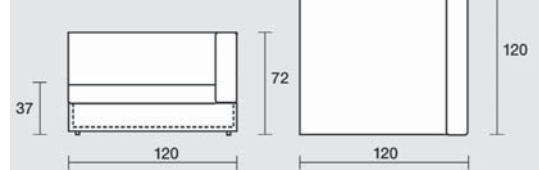

Poltrona, profondità 100
Armchair, dept 100

Terminale con bracciolo DX/SX
Terminal element
with right/left armrest

Con piano appoggio DX/SX
With right/left top rest

Profondità 120
Depth 120

Chaise longue profondità 100
Chaise longue depth 100

Con bracciolo DX/SX
With right/left armrest

Angolo, profondità 100
Corner, depth 100

Angolo, profondità 120
Corner, depth 120

Divano, profondità 100, due sedute, due schienali
Sofa, depth 100, 2 chairs seats, 2 backrests

Con piano letto
With bed surface

Profondità 120
Depth 120

Divano, profondità 100, seduta unica, due schienali
Sofa, depth 100, one seating, two backrests

Con relax DX
With relax on the right

Con piano letto
With bed surface

Programma componibile
disponibile con 2 profondità:
cm 100 e cm 120
Modular elements available with 2 depths:
cm 100 and cm 120

Serpentayn
design by International Five
33

Poltrona, base 100 con poggiatesta
Armchair, base 100 with footrest