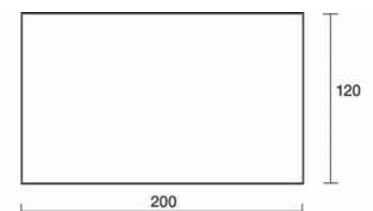

Con bracciolo DX/SX
With right/left armrest

Angolo, profondità 100
Corner, depth 100

Angolo, profondità 120
Corner, depth 120

Divano, profondità 100, due sedute, due schienali
Sofa, depth 100, 2 chairs seats, 2 backrests

Con piano letto
With bed surface

Profondità 120
Depth 120

Divano, profondità 100, seduta unica, due schienali
Sofa, depth 100, one seating, two backrests

Con relax DX
With relax on the right

Con piano letto
With bed surface

Programma componibile
disponibile con 2 profondità:
cm 100 e cm 120
Modular elements available with 2 depths:
cm 100 and cm 120

Serpentayn
design by International Five
33

Poltrona, base 100 con poggiatesta
Armchair, base 100 with footrest