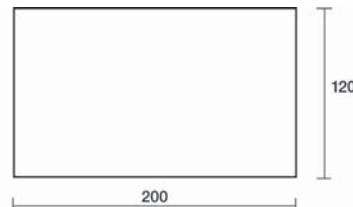

Con bracciolo DX/SX
With right/left armrest

Angolo, profondità 100
Corner, depth 100

Angolo, profondità 120
Corner, depth 120

Divano, profondità 100, due sedute, due schienali
Sofa, depth 100, 2 chairs seats, 2 backrests

Con piano letto
With bed surface

Profondità 120
Depth 120

Divano, profondità 100, seduta unica, due schienali
Sofa, depth 100, one seating, two backrests

Con relax DX
With relax on the right

Con piano letto
With bed surface

Programma componibile
disponibile con 2 profondità:
cm 100 e cm 120
Modular elements available with 2 depths:
cm 100 and cm 120

Serpentayn
design by International Five
33

Poltrona, base 100 con poggiatesta
Armchair, base 100 with footrest