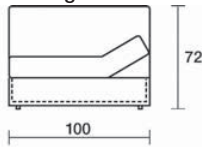

Poltrona, profondità 100
Armchair, dept 100

Terminale con bracciolo DX/SX
Terminal element
with right/left armrest

Con piano appoggio DX/SX
With right/left top rest

Profondità 120
Depth 120

Chaise longue profondità 100
Chaise longue depth 100

Con bracciolo DX/SX
With right/left armrest

Angolo, profondità 100
Corner, depth 100

Angolo, profondità 120
Corner, depth 120

Divano, profondità 100, due sedute, due schienali
Sofa, depth 100, 2 chairs seats, 2 backrests

Con piano letto
With bed surface

Profondità 120
Depth 120

Divano, profondità 100, seduta unica, due schienali
Sofa, depth 100, one seating, two backrests

Con relax DX
With relax on the right

Con piano letto
With bed surface

Programma componibile
disponibile con 2 profondità:
cm 100 e cm 120
Modular elements available with 2 depths:
cm 100 and cm 120

Serpentayn
design by International Five
33

Poltrona, base 100 con poggiatesta
Armchair, base 100 with footrest