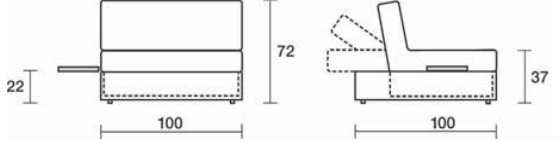

Poltrona, base 100 con tavolino (opt)
Armchair, base 100 with small table (opt)