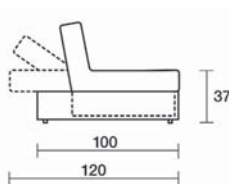

Poltrona, profondità 100
Armchair, dept 100

Terminale con bracciolo DX/SX
Terminal element
with right/left armrest

Con piano appoggio DX/SX
With right/left top rest

Profondità 120
Depth 120

Chaise longue profondità 100
Chaise longue depth 100

Con bracciolo DX/SX
With right/left armrest

Angolo, profondità 100
Corner, depth 100

Angolo, profondità 120
Corner, depth 120

Divano, profondità 100, due sedute, due schienali
Sofa, depth 100, 2 chairs seats, 2 backrests

Con piano letto
With bed surface

Profondità 120
Depth 120

Divano, profondità 100, seduta unica, due schienali
Sofa, depth 100, one seating, two backrests

Con relax DX
With relax on the right

Con piano letto
With bed surface

Programma componibile
disponibile con 2 profondità:
cm 100 e cm 120
Modular elements available with 2 depths:
cm 100 and cm 120

Serpentayn
design by International Five
33

Poltrona, base 100 con poggiatesta
Armchair, base 100 with footrest