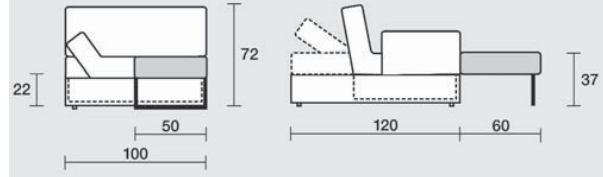

Con piano letto
With bed surface

Profondità 120
Depth 120

Divano, profondità 100, seduta unica, due schienali
Sofa, depth 100, one seating, two backrests

Con relax DX
With relax on the right

Con piano letto
With bed surface

Programma componibile
disponibile con 2 profondità:
cm 100 e cm 120
Modular elements available with 2 depths:
cm 100 and cm 120

Serpentayn
design by International Five
33

Poltrona, base 100 con poggiatesta
Armchair, base 100 with footrest

Poltrona, base 120 con poggiatesta
Armchair, base 120 with footrest

Poltrona, base 100 con tavolino (opt)
Armchair, base 100 with small table (opt)

Poltrona base 120 con tavolino (opt)
Armchair, base 120 with small table (opt)

Poltrona, base 100, con bracciolo e poggiatesta
Armchair, base 100, with armrest and footrest

Poltrona, base 120, con bracciolo e poggiatesta
Armchair, base 120, with armrest and footrest

Angolo congiunzione tra 100 e 120 DX/SX
Corner for connection between 100 and 120 DX/SX