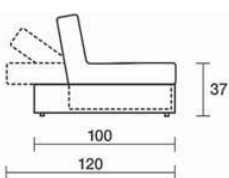

Poltrona, profondità 100
Armchair, dept 100

Terminale con bracciolo DX/SX
Terminal element
with right/left armrest

Con piano appoggio DX/SX
With right/left top rest

Profondità 120
Depth 120

Chaise longue profondità 100
Chaise longue depth 100

Con bracciolo DX/SX
With right/left armrest

Angolo, profondità 100
Corner, depth 100

Angolo, profondità 120
Corner, depth 120

Divano, profondità 100, due sedute, due schienali
Sofa, depth 100, 2 chairs seats, 2 backrests

Con piano letto
With bed surface

Profondità 120
Depth 120

Divano, profondità 100, seduta unica, due schienali
Sofa, depth 100, one seating, two backrests

Con relax DX
With relax on the right

Con piano letto
With bed surface

Programma componibile
disponibile con 2 profondità:
cm 100 e cm 120
Modular elements available with 2 depths:
cm 100 and cm 120

Serpentayn
design by International Five
33

Poltrona, base 100 con poggiatesta
Armchair, base 100 with footrest