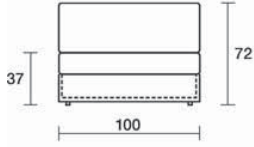

Poltrona, profondità 100
Armchair, dept 100

Terminale con bracciolo DX/SX
Terminal element
with right/left armrest

Con piano appoggio DX/SX
With right/left top rest

Profondità 120
Depth 120

Chaise longue profondità 100
Chaise longue depth 100

Con bracciolo DX/SX
With right/left armrest

Angolo, profondità 100
Corner, depth 100

Angolo, profondità 120
Corner, depth 120

Divano, profondità 100, due sedute, due schienali
Sofa, depth 100, 2 chairs seats, 2 backrests

Con piano letto
With bed surface

Profondità 120
Depth 120

Divano, profondità 100, seduta unica, due schienali
Sofa, depth 100, one seating, two backrests

Con relax DX
With relax on the right

Con piano letto
With bed surface

Programma componibile
disponibile con 2 profondità:
cm 100 e cm 120
Modular elements available with 2 depths:
cm 100 and cm 120

Serpentayn
design by International Five
33

Poltrona, base 100 con poggiatesta
Armchair, base 100 with footrest