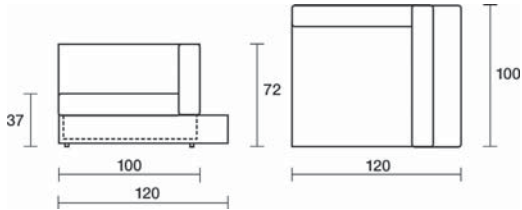

Con piano letto
With bed surface

Profondità 120
Depth 120

Divano, profondità 100, seduta unica, due schienali
Sofa, depth 100, one seating, two backrests

Con relax DX
With relax on the right

Con piano letto
With bed surface

Programma componibile
disponibile con 2 profondità:
cm 100 e cm 120
Modular elements available with 2 depths:
cm 100 and cm 120

Serpentayn
design by International Five
33

Poltrona, base 100 con poggiatesta
Armchair, base 100 with footrest

Poltrona, base 120 con poggiatesta
Armchair, base 120 with footrest

Poltrona, base 100 con tavolino (opt)
Armchair, base 100 with small table (opt)

Poltrona base 120 con tavolino (opt)
Armchair, base 120 with small table (opt)

Poltrona, base 100, con bracciolo e poggiatesta
Armchair, base 100, with armrest and footrest

Poltrona, base 120, con bracciolo e poggiatesta
Armchair, base 120, with armrest and footrest

Angolo congiunzione tra 100 e 120 DX/SX
Corner for connection between 100 and 120 DX/SX