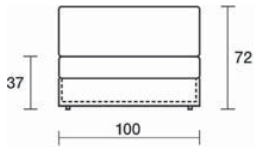

Poltrona, profondità 100
Armchair, dept 100

Terminale con bracciolo DX/SX
Terminal element
with right/left armrest

Con piano appoggio DX/SX
With right/left top rest

Profondità 120
Depth 120

Chaise longue profondità 100
Chaise longue depth 100

Con bracciolo DX/SX
With right/left armrest

Angolo, profondità 100
Corner, depth 100

Angolo, profondità 120
Corner, depth 120

Divano, profondità 100, due sedute, due schienali
Sofa, depth 100, 2 chairs seats, 2 backrests

Con piano letto
With bed surface

Profondità 120
Depth 120

Divano, profondità 100, seduta unica, due schienali
Sofa, depth 100, one seating, two backrests

Con relax DX
With relax on the right

Con piano letto
With bed surface

Programma componibile
disponibile con 2 profondità:
cm 100 e cm 120
Modular elements available with 2 depths:
cm 100 and cm 120

Serpentayn
design by International Five
33

Poltrona, base 100 con poggiatesta
Armchair, base 100 with footrest