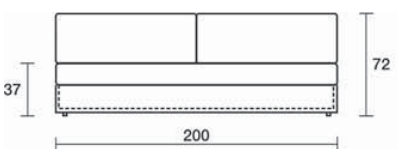

Poltrona, profondità 100
Armchair, dept 100

Terminale con bracciolo DX/SX
Terminal element
with right/left armrest

Con piano appoggio DX/SX
With right/left top rest

Profondità 120
Depth 120

Chaise longue profondità 100
Chaise longue depth 100

Con bracciolo DX/SX
With right/left armrest

Angolo, profondità 100
Corner, depth 100

Angolo, profondità 120
Corner, depth 120

Divano, profondità 100, due sedute, due schienali
Sofa, depth 100, 2 chairs seats, 2 backrests

Con piano letto
With bed surface

Profondità 120
Depth 120

Divano, profondità 100, seduta unica, due schienali
Sofa, depth 100, one seating, two backrests

Con relax DX
With relax on the right

Con piano letto
With bed surface

Programma componibile
disponibile con 2 profondità:
cm 100 e cm 120
Modular elements available with 2 depths:
cm 100 and cm 120

Serpentayn
design by International Five
33

Poltrona, base 100 con poggiatesta
Armchair, base 100 with footrest