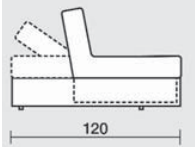

Poltrona, profondità 100
Armchair, dept 100

Terminale con bracciolo DX/SX
Terminal element
with right/left armrest

Con piano appoggio DX/SX
With right/left top rest

Profondità 120
Depth 120

Chaise longue profondità 100
Chaise longue depth 100

Con bracciolo DX/SX
With right/left armrest

Angolo, profondità 100
Corner, depth 100

Angolo, profondità 120
Corner, depth 120

Divano, profondità 100, due sedute, due schienali
Sofa, depth 100, 2 chairs seats, 2 backrests

Con piano letto
With bed surface

Profondità 120
Depth 120

Divano, profondità 100, seduta unica, due schienali
Sofa, depth 100, one seating, two backrests

Con relax DX
With relax on the right

Con piano letto
With bed surface

Programma componibile
disponibile con 2 profondità:
cm 100 e cm 120
Modular elements available with 2 depths:
cm 100 and cm 120

Serpentayn
design by International Five
33

Poltrona, base 100 con poggiatesta
Armchair, base 100 with footrest