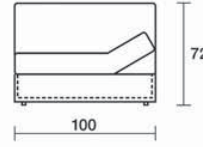

Poltrona, profondità 100
Armchair, dept 100

Terminale con bracciolo DX/SX
Terminal element
with right/left armrest

Con piano appoggio DX/SX
With right/left top rest

Profondità 120
Depth 120

Chaise longue profondità 100
Chaise longue depth 100

Con bracciolo DX/SX
With right/left armrest

Angolo, profondità 100
Corner, depth 100

Angolo, profondità 120
Corner, depth 120

Divano, profondità 100, due sedute, due schienali
Sofa, depth 100, 2 chairs seats, 2 backrests

Con piano letto
With bed surface

Profondità 120
Depth 120

Divano, profondità 100, seduta unica, due schienali
Sofa, depth 100, one seating, two backrests

Con relax DX
With relax on the right

Con piano letto
With bed surface

Programma componibile
disponibile con 2 profondità:
cm 100 e cm 120
Modular elements available with 2 depths:
cm 100 and cm 120

Serpentayn
design by International Five
33

Poltrona, base 100 con poggiatesta
Armchair, base 100 with footrest